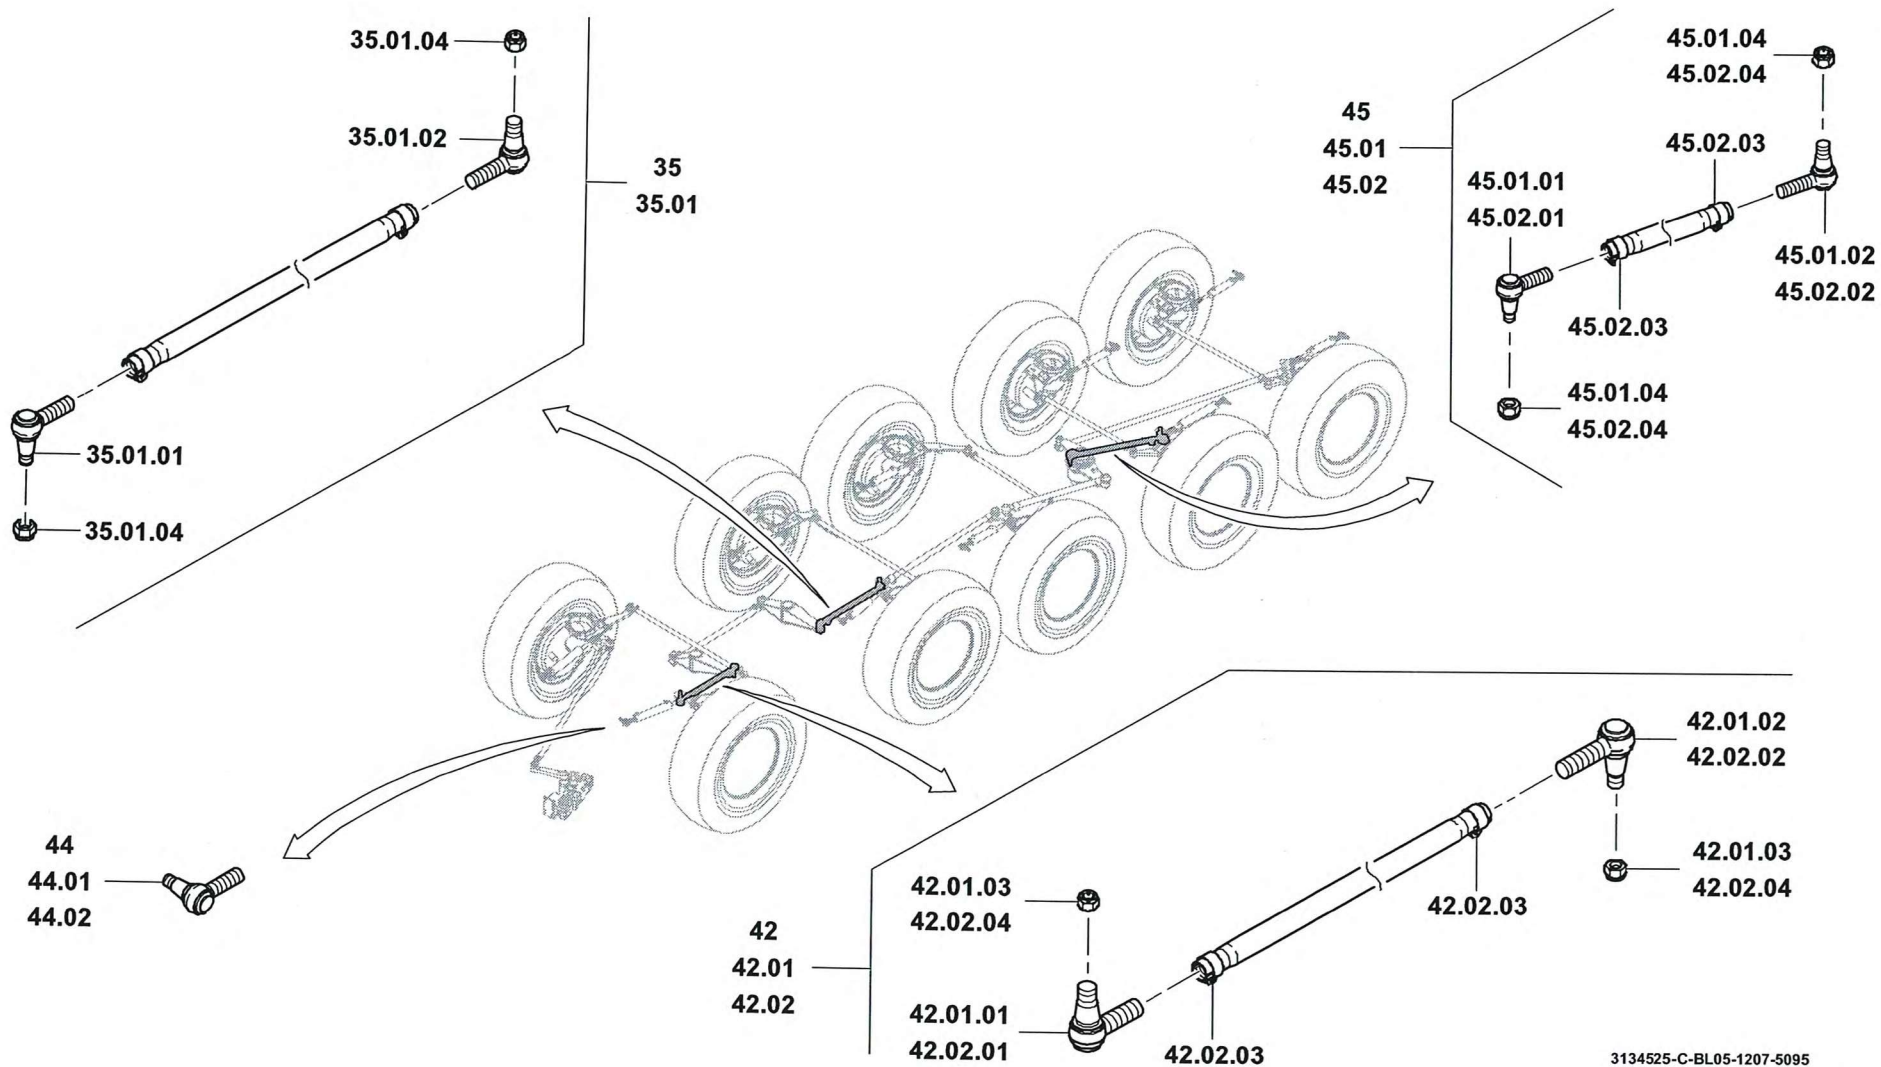

GMK 5095 BE 505 G 061	BILDTAFEL PICTORIAL DISPLAY		12.04
	2214660-ETL E		1/5

GMK 5095 BE 505 G 061	3/5	2214660-ETL E	
		12.04	BILDTAFEL PICTORIAL DISPLAY

GROVE

LENKUNG 10 X .. X 10
STEERING 10 X .. X 10

BILDTAFEL
PICTORIAL DISPLAY

12.07

3134525-ETL C

4/7

GMK 5095
BE 505
G 072

GROVE

LENKUNG 10 X .. X 10
STEERING 10 X .. X 10

BILDTAFEL
PICTORIAL DISPLAY

GMK 5095
BE 505
G 072

12.07

3134525-ETL C

5/7

GROVE

LENKUNG 10 X .. X 10
STEERING 10 X .. X 10

BILDTAFEL
PICTORIAL DISPLAY

GMK 5095
BE 505
G 072

12.07

3134525-ETL C

6/7

GROVE

LENKUNG 10 X .. X 10
STEERING 10 X .. X 10

BILDТАFЕL
PICTORIAL DISPLAY

12.07

3134525-ETL C

7/7