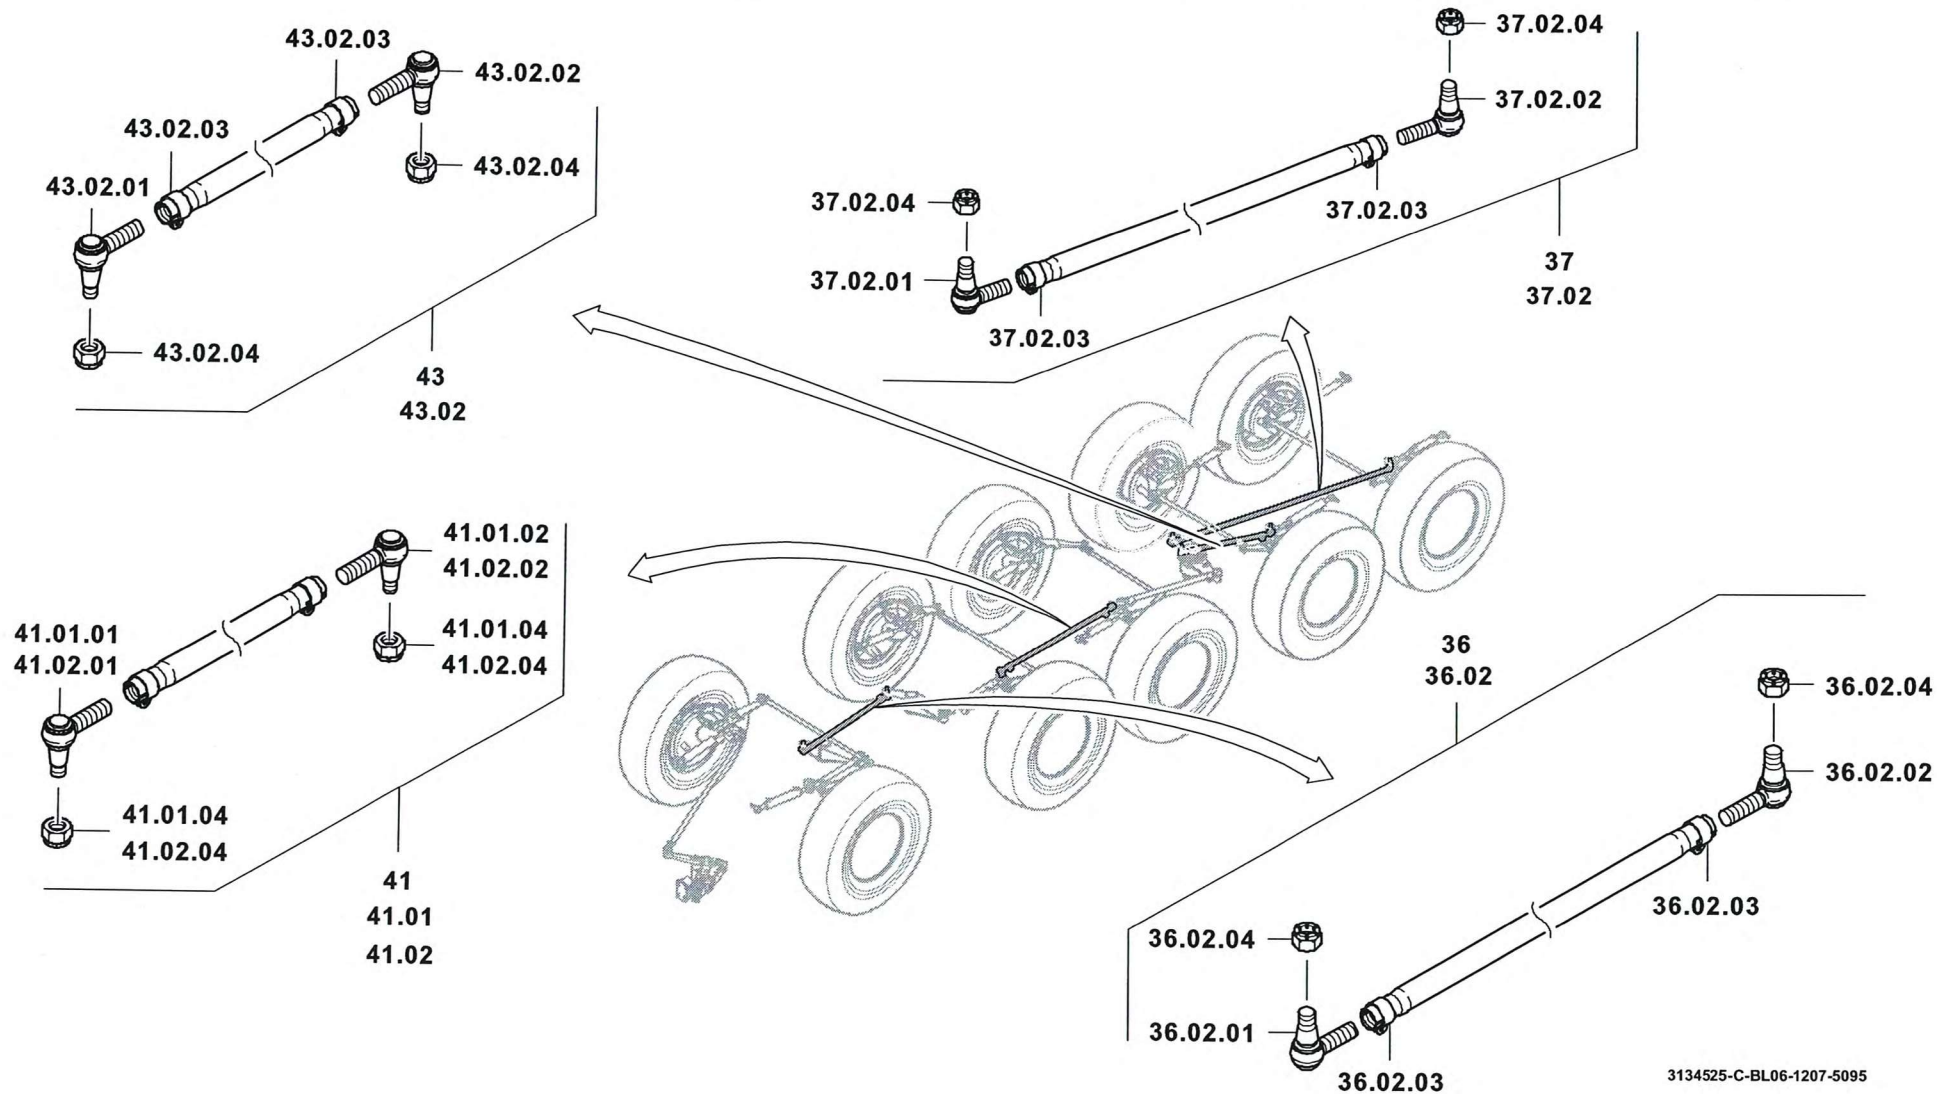

12.07

3134525-ETL C

4/7

GMK 5095
BE 505
G 072

GROVE

LENKUNG 10 X .. X 10
STEERING 10 X .. X 10

BILDTAFEL
PICTORIAL DISPLAY

GMK 5095
BE 505
G 072

12.07

3134525-ETL C

5/7

GROVE

LENKUNG 10 X .. X 10
STEERING 10 X .. X 10

BILDTAFEL
PICTORIAL DISPLAY

GMK 5095
BE 505
G 072

12.07

3134525-ETL C

6/7

GROVE

LENKUNG 10 X .. X 10
STEERING 10 X .. X 10

BILDТАFЕL
PICTORIAL DISPLAY

12.07

3134525-ETL C

7/7