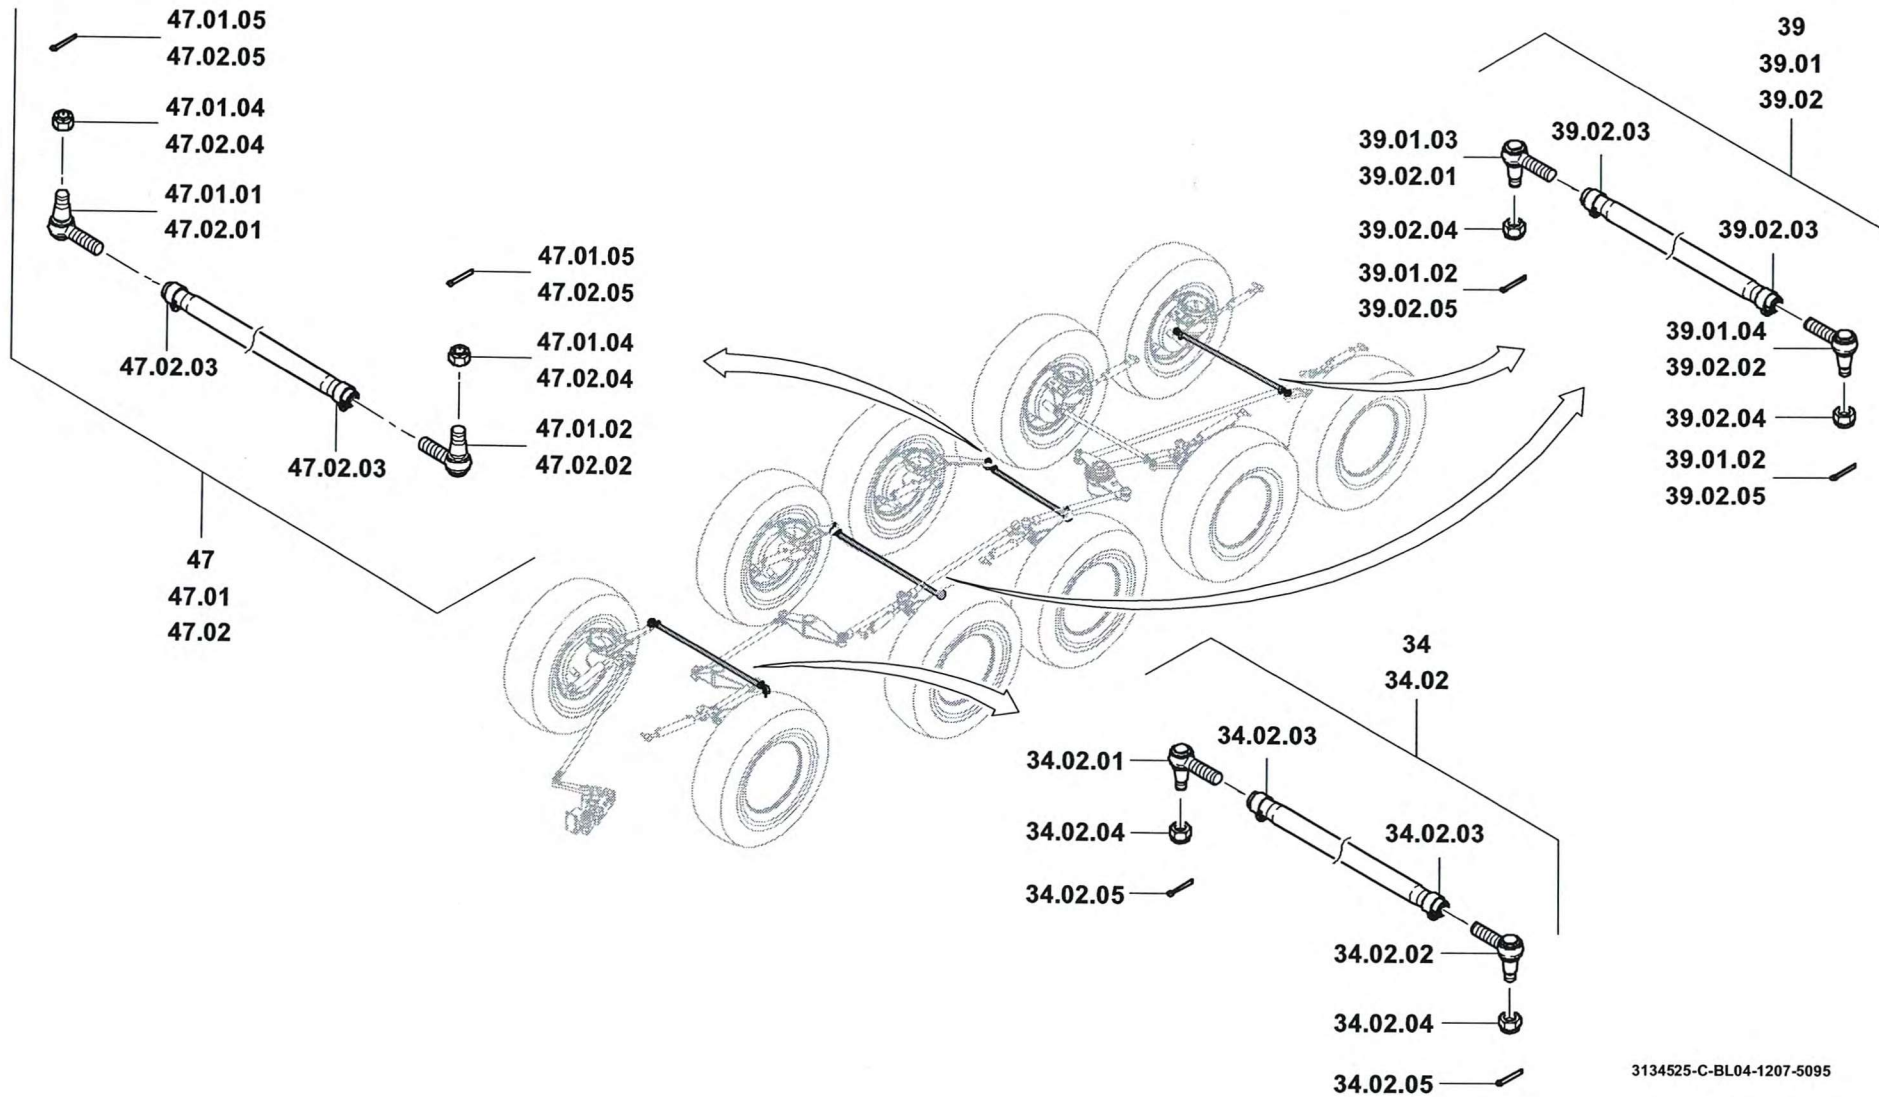

GMK 5095 BE 505 G 061	BILDTAFEL PICTORIAL DISPLAY		12.04
	2214660-ETL E		1/5

GMK 5095 BE 505 G 061	3/5	2214660-ETL E	
		12.04	BILDTAFEL PICTORIAL DISPLAY

GROVE

LENKUNG 10 X .. X 10
STEERING 10 X .. X 10

BILDTAFEL
PICTORIAL DISPLAY

12.07

3134525-ETL C

4/7

GMK 5095
BE 505
G 072

GROVE

LENKUNG 10 X .. X 10
STEERING 10 X .. X 10

BILDTAFEL
PICTORIAL DISPLAY

GMK 5095
BE 505
G 072

12.07

3134525-ETL C

5/7

GROVE

LENKUNG 10 X .. X 10
STEERING 10 X .. X 10

BILDTAFEL
PICTORIAL DISPLAY

GMK 5095
BE 505
G 072

12.07

3134525-ETL C

6/7

GROVE

LENKUNG 10 X .. X 10
STEERING 10 X .. X 10

BILDТАFЕL
PICTORIAL DISPLAY

12.07

3134525-ETL C

7/7